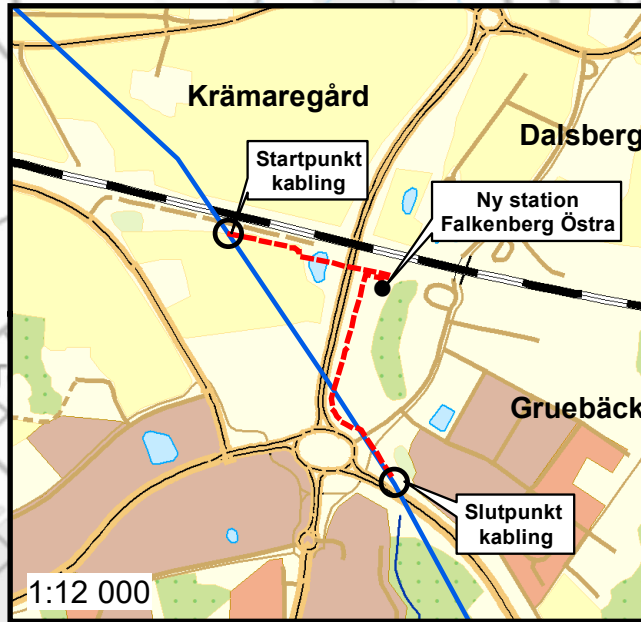

# Koncession 7092. Kabling av del av 130 kV Falkenberg Norra - Falkenberg Södra

Koncessionskarta a. Ny markförlagd 130 kV kraftledning

## TECKENFÖRKLARING

- Ny station Falkenberg Östra
- Start- och slutpunkt för kabling
- Ny markförlagd 130 kV kraftledning
- Befintlig 130 kV luftledning Falkenberg N - Falkenberg S

Skala	A4 1:50 000	Datum	2020-04-23
Dok id		Ref sys	Sweref 99TM
	Sign	EKR	Uppdrag nr 6142459