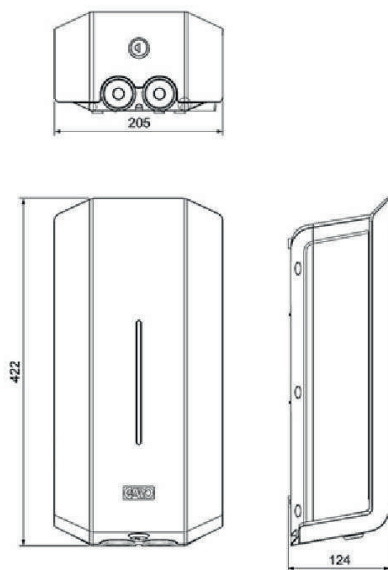

Mått Laddbox

Mått ritning

E-ON

Carl Gustafs väg 1, 205 09 Malmö, kundservice@eon.se, eon.se